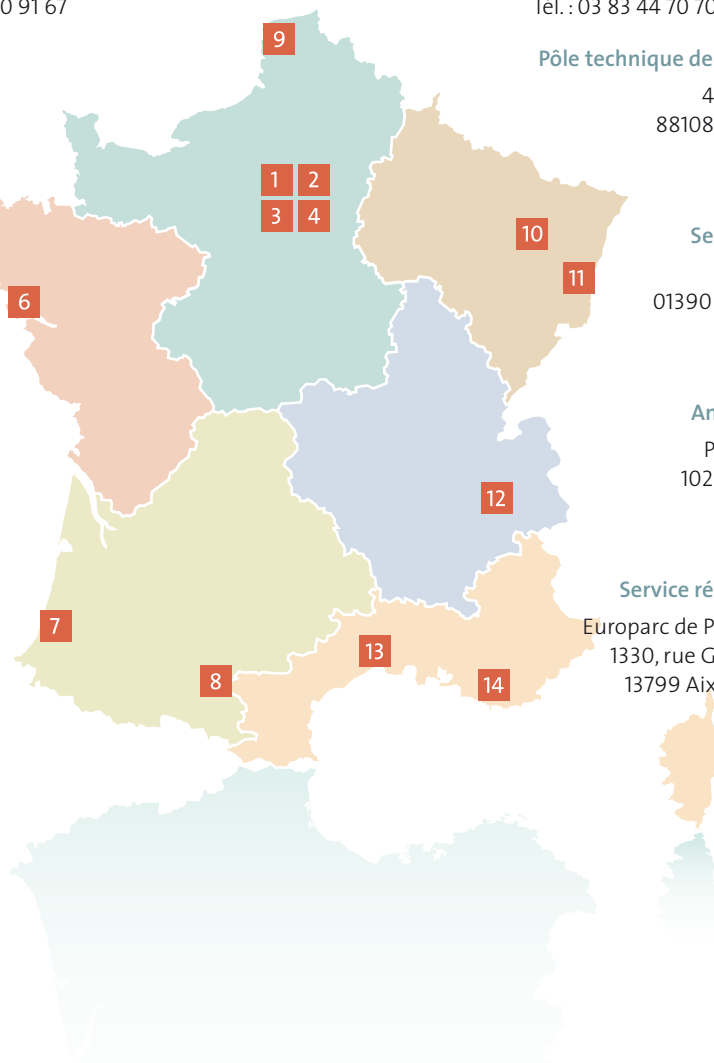

13 Antenne de Montpellier

Parc club du millénaire
1025, rue Henri Becquerel
34000 Montpellier
Tél. : 04 99 52 60 90

14 Service régional d'Aix-Marseille

Europarc de Pichaury - Bâtiment A5
1330, rue Guilbert de la Lauzière
13799 Aix-en-Provence Cedex 3
Tél. : 04 42 12 10 10
Fax : 04 42 24 38 59