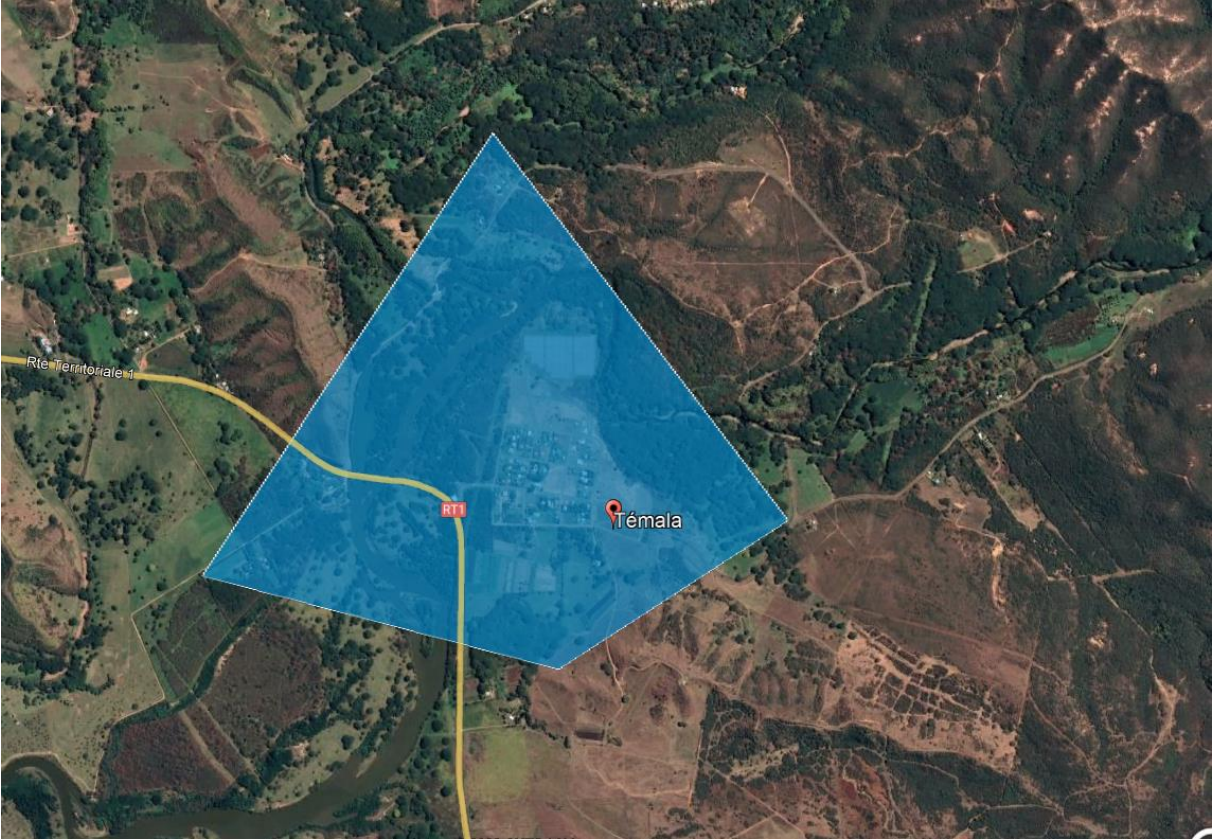

MONT DO – Date opération : 05 octobre 2022

THIO SAINT PHILIPPE- Date opération : 05 octobre 2022

BOURAIL CHATEAU D'EAU – Date opération : 05 octobre 2022

BOURAIL BOUEMIEN – Date opération : 05 octobre 2022

HOUAILOU MONT KANIQUE – Date opération : 12 octobre 2022

PONERIHOUEN GOGOROTO – Date opération : 12 octobre 2022

HOUAILOU AOUPINIE – Date opération : 13 octobre 2022

VOH TEMALA – Date opération : 17 octobre 2022

ÎLE DES PINS POINTE ITA – Date opération : 17 octobre 2022

BELEP – Date opération : 18 octobre 2022

OUEVA POINTE GERVAISE – Date opération : 20 octobre 2022

KOUAOUA ME FIRO- Date opération : 25 octobre 2022

HOUAILOU MOIN ORO – Date opération : 26 octobre 2022

TONTOUTA BANGOU- Date opération : 26 octobre 2022